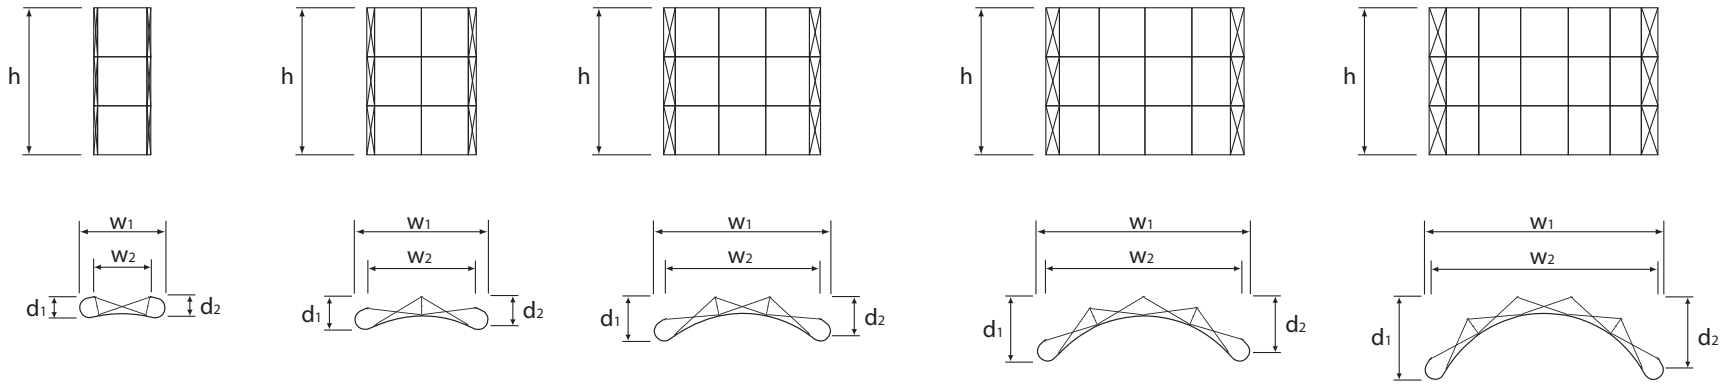

## curved system specification sheet

	3 x 1	3 x 2	3 x 3	3 x 4	3 x 5
order code	PU31C	PU32C	PU33C	PU34C	PU35C
overall height (h)	2230	2230	2230	2230	2230
overall depth (d <sub>1</sub> )	315	497	675	995	1278
frame depth (d <sub>2</sub> )	285	442	585	866	1115
overall width (w <sub>1</sub> )	1230	1955	2685	2965	3305
frame width (w <sub>2</sub> )	828	1570	2240	2790	3200
frame weight (kg)	2	3.5	5	6.5	8
mag bar weight (kg)	3	3.7	4.4	5.15	5.9
graphic panels	3	4	5	6	7
graphic panel size	672 x 2220	672 x 2220	672 x 2220	672 x 2220	672 x 2220
full size document	2016 x 2220	2688 x 2220	3360 x 2220	4032 x 2220	4704 x 2220
1/4 size document	504 x 555	672 x 555	840 x 555	1008 x 555	1176 x 555